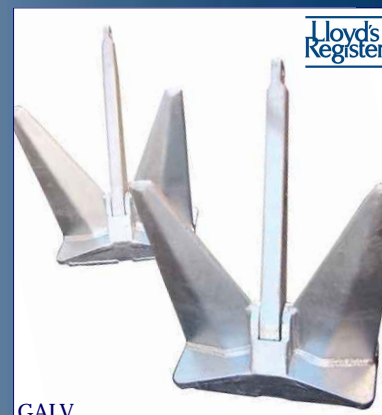

CODE
Galvanised / Stainless

WEIGHT (lb)

WEIGHT (kg)

D50 / SSD50	112lb	50kg
D75 / SSD75	168lb	75kg
D100 / SSD100	224lb	100kg
D125 / SSD125	280lb	125kg
D150 / SSD150	336lb	150kg
D175 / SSD175	392lb	175kg
D200 / SSD200	448lb	200kg
D225 / SSD225	504lb	225kg
D250 / SSD250	560lb	250kg
D275 / SSD275	616lb	275kg
D300 / SSD300	672lb	300kg
D350 / SSD350	784lb	350kg
D400 / SSD400	896lb	400kg
D450 / SSD450	1008lb	450kg
D500 / SSD500	1120lb	500kg
D585 / SSD585	1310lb	585kg
D675 / SSD675	1512lb	675kg
D765 / SSD765	1714lb	765kg
D855 / SSD855	1915lb	855kg
D970 / SSD970	2173lb	970kg
D1080 / SSD1080	2419lb	1080kg
D1195 / SSD1195	2677lb	1195kg
D1305 / SSD1305	2923lb	1305kg
D1440 / SSD1440	3226lb	1140kg
D1575 / SSD1575	3528lb	1575kg
D1710 / SSD1710	3830lb	1710kg
D1845 / SSD1845	4133lb	1845kg
D1980 / SSD1980	4435lb	1980kg
D2140 / SSD2140	4794lb	2140kg
D2295 / SSD2295	5141lb	2295kg
D2475 / SSD2475	5544lb	2475kg
D2655 / SSD2655	5947lb	2655kg
D2835 / SSD2835	6350lb	2835kg
D3040 / SSD3040	6810lb	3040kg
D3240 / SSD3240	7258lb	3240kg
D3445 / SSD3445	7717lb	3445kg
D3670 / SSD3670	8221lb	3670kg
D3940 / SSD3940	8826lb	3940kg
D4210 / SSD4210	9430lb	4210kg
D4500 / SSD4500	10080lb	4500kg

GALV

MIRROR

NOTE FOR CODES:

Galvanised: D
Stainless Steel
Mirror Polished: SSD
Glass Bead Blast: SSDB